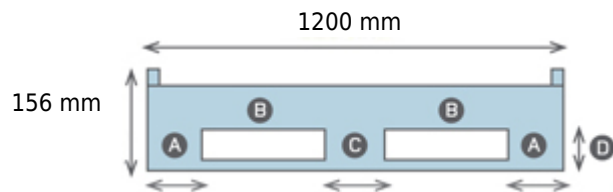

Palet de Plàstic 1212M06-07083010 (1200x1200x156 mm)

Vista **Frontal**

Vista **Lateral**

- A 130 mm
- B 400 mm
- C 140 mm
- D 128 mm

- E 180 mm
- F 350 mm
- G 140 mm

17.7 kg

7500 kg

1350 kg

300 kg

HDPE

-20/60°C

0 - 7 mm

16

352

Negro

02/01/2023 V4.0