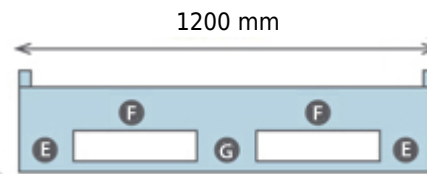

Palet de Plàstic 1212M06-07083010 (1200x1200x156 mm)

Vista **Frontal**

Vista **Lateral**

- A 130 mm
- B 400 mm
- C 140 mm
- D 128 mm

- E 180 mm
- F 350 mm
- G 140 mm

17.7 kg

7500 kg

1350 kg

300 kg

HDPE

-20/60°C

0 - 7 mm

16

352

Negro

02/01/2023 V4.0