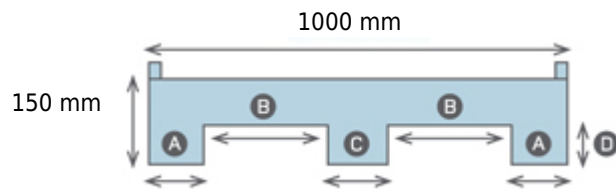

Palet de Plàstic 1210M03-07015010 (1200x1000x150 mm)

Vista **Frontal**

Vista **Lateral**

- A 145 mm
- B 280 mm
- C 150 mm
- D 100 mm

- E 200 mm
- F 325 mm
- G 150 mm

13.5 kg

4000 Kg

1000 kg

500 kg

HDPE

-20/60°C

0-7-22 mm

16

416

Negro

02/01/2023 V4.0