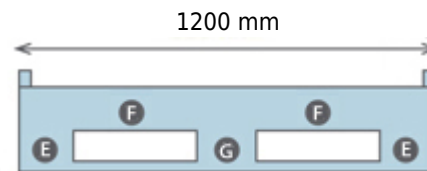

Palet de Plàstic 1210M03-07015010 (1200x1000x150 mm)

Vista **Frontal**

Vista **Lateral**

- A 145 mm
- B 280 mm
- C 150 mm
- D 100 mm

- E 200 mm
- F 325 mm
- G 150 mm

13.5 kg

4000 Kg

1000 kg

500 kg

HDPE

-20/60°C

0-7-22 mm

16

416

Negro

02/01/2023 V4.0