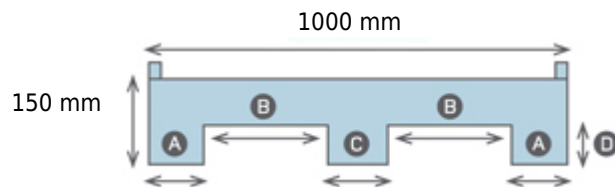

Palet de Plàstic 1210M13-07022010 (1200x1000x150 mm)

Vista **Frontal**

Vista **Lateral**

- A 175 mm
- B 249 mm
- C 152 mm
- D 115 mm

- E 250 mm
- F 275 mm
- G 150 mm

18,5 kg

4000 kg

1500 Kg

750 kg

PPC

-20/60°C

0 - 7 mm

16

416

Negro

02/01/2023 V4.0