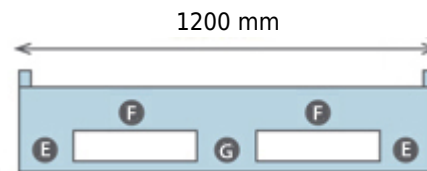

Palet de Plàstic 1210M13-07022010 (1200x1000x150 mm)

Vista **Frontal**

Vista **Lateral**

- A 175 mm
- B 249 mm
- C 152 mm
- D 115 mm

- E 250 mm
- F 275 mm
- G 150 mm

18,5 kg

4000 kg

1500 Kg

750 kg

PPC

-20/60°C

0 - 7 mm

16

416

Negro

02/01/2023 V4.0