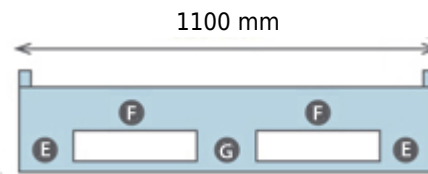

Palet de Plàstic 1111M06-07083010 (1100x1100x150 mm)

Vista **Frontal**

Vista **Lateral**

- A 154 mm
- B 319 mm
- C 154 mm
- D 95 mm

- E 154 mm
- F 319 mm
- G 154 mm

13,5 Kg

5000 Kg

1250 Kg

300 Kg

HDPE

-20/60°C

0-7 mm

17

408

Negro