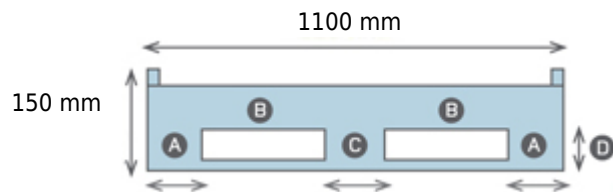

Palet de Plàstic 1111M06-07083010 (1100x1100x150 mm)

Vista **Frontal**

Vista **Lateral**

- A 154 mm
- B 319 mm
- C 154 mm
- D 95 mm

- E 154 mm
- F 319 mm
- G 154 mm

13,5 Kg

5000 Kg

1250 Kg

300 Kg

HDPE

-20/60°C

0-7 mm

17

408

Negro