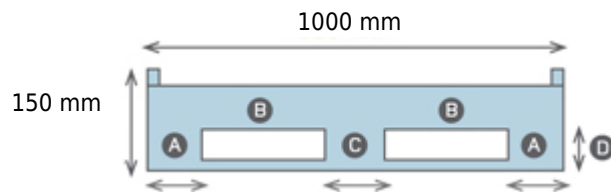

## Palet de plàstic 1210M05-07083013 (1200x1000x150mm)

Vista **Frontal**

Vista **Lateral**

- A 145 mm
- B 280 mm
- C 150 mm

- E 215 mm
- F 310 mm
- G 150 mm

15,1 Kg

5.000 Kg

1.500 Kg

1.000 Kg

HDPE

-20/60°C

0-7 mm

16

416

Negro