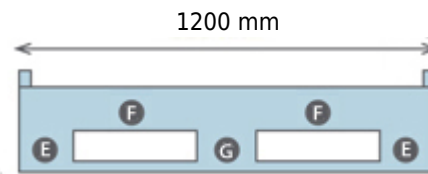

## Palet de plàstic 1210M05-07083013 (1200x1000x150mm)

Vista **Frontal**

Vista **Lateral**

- A 145 mm
- B 280 mm
- C 150 mm

- E 215 mm
- F 310 mm
- G 150 mm

15,1 Kg

5.000 Kg

1.500 Kg

1.000 Kg

HDPE

-20/60°C

0-7 mm

16

416

Negro