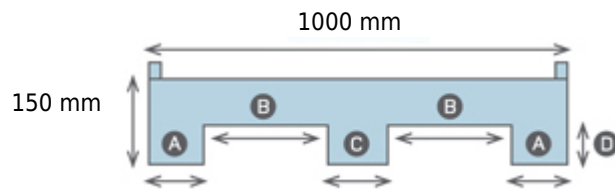

Palet de plàstic 1210M03-07083013 (1200x1000x150mm)

Vista **Frontal**

Vista **Lateral**

- A 145 mm
- B 280 mm
- C 150 mm
- D 114 mm

- E 215 mm
- F 310 mm
- G 150 mm

14,68 Kg

6.000 Kg

1.500 Kg

850 Kg

HDPE

-20/+60°C

0-7-22 mm

16

416

Negro

02/01/2023 V4.0