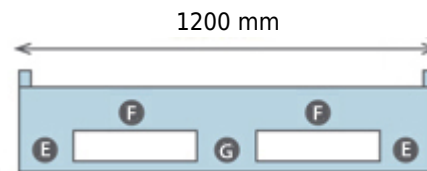

Palet de plàstic 1210M03-07083013 (1200x1000x150mm)

Vista **Frontal**

Vista **Lateral**

- A 145 mm
- B 280 mm
- C 150 mm
- D 114 mm

- E 215 mm
- F 310 mm
- G 150 mm

14,68 Kg

6.000 Kg

1.500 Kg

850 Kg

HDPE

-20/+60°C

0-7-22 mm

16

416

Negro

02/01/2023 V4.0