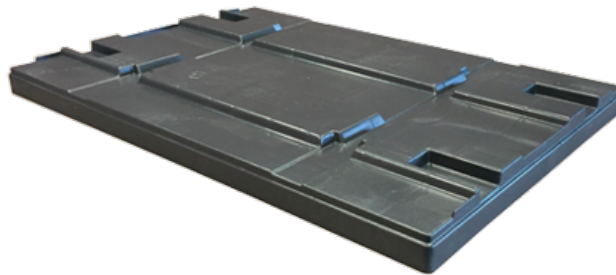

Tapeta palet TP1208-217010 (1220x820x80 mm)

Vista **Frontal**

Vista **Lateral**

6,1 kg

PP

0°/40°C

35

1155

1220x820x80 mm

1212x812x34 mm

Negro