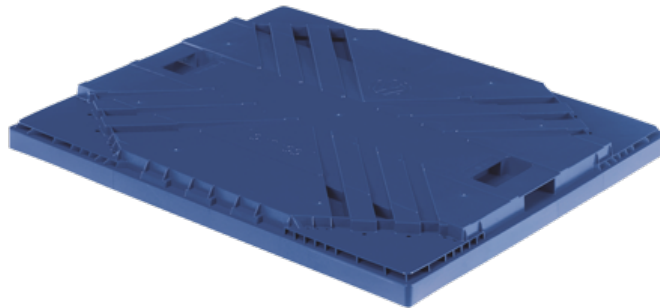

## Tapa Palet TP1210-206030 (1205x1005x96 mm)

Vista **Frontal**

Vista **Lateral**

7,5 Kg

PPC

50

1300

1205x1005x96  
mm

1197x997x50 mm

Azul