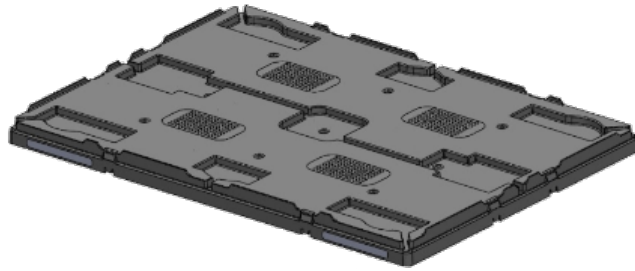

## Tapa Palet TP1208-015010 (1220x820x69,5mm)

5,1 Kg

1220x820x69,5m  
m

Negro