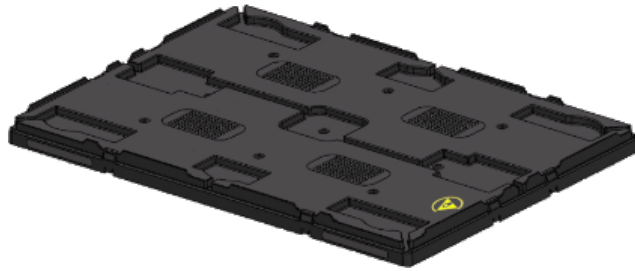

Tapa Palet TP1208-015011 (1220x820x69,5mm)

5,1 Kg

1220x820x69,5m
m

Negro-ESD